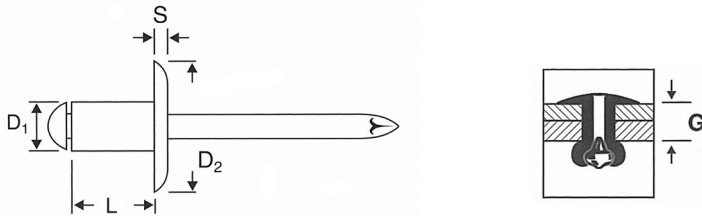

Extra großer Flachkopf, Aluminium/Stahl

 ø 4,9 mm. D2= 16 mm. S = 2,5 mm. Artikel-Nr.	4,8 D1xL	 mm	 N	 N		
0054810	ø 4,8 x 10	3,5-6,0	2230	1540	250	2.500
0054812	ø 4,8 x 12	6,0-8,0			250	2.500
0054814	ø 4,8 x 14	8,0-10,0			250	2.500
0054816	ø 4,8 x 16	10,0-12,0			250	2.500
0054818	ø 4,8 x 18	12,0-14,0			250	2.500
0054820	ø 4,8 x 20	14,0-16,0			250	2.500
0054822	ø 4,8 x 22	16,0-18,0			250	2.500
0054824	ø 4,8 x 24	18,0-24,0			250	2.500
0054826	ø 4,8 x 26	20,5-22,5			250	2.500
0054828	ø 4,8 x 28	22,0-24,5			250	2.500
0054830	ø 4,8 x 30	23,0-25,0			250	2.500
0054835	ø 4,8 x 35	26,0-30,0			250	2.500

 ø 5,1 mm. D2= 16 mm. S = 2,5 mm. Artikel-Nr.	5,0 D1xL	 mm	 N	 N		
0055010	ø 5,0 x 10	3,5-6,0	2400	1600	250	2.500
0055012	ø 5,0 x 12	6,0-8,0			250	2.500
0055014	ø 5,0 x 14	8,0-10,0			250	2.500
0055016	ø 5,0 x 16	10,0-12,0			250	2.500
0055018	ø 5,0 x 18	12,0-14,0			250	2.500
0055021	ø 5,0 x 21	14,0-17,0			250	2.500
0055024	ø 5,0 x 24	17,0-20,0			250	2.500
0055027	ø 5,0 x 27	20,0-23,0			250	2.500
0055030	ø 5,0 x 30	23,0-26,0			250	2.500